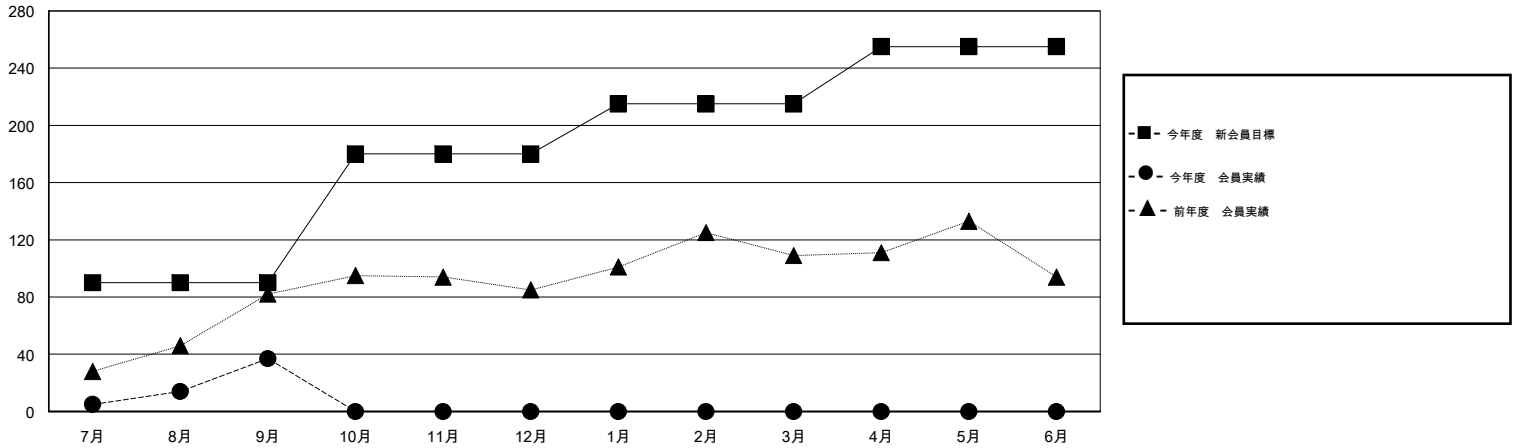

# MONTHLY MEMBERSHIP PROGRESS REPORT

District 337 E

Results as of: 9/30/2016

GMT: Masayoshi Maruyama

地域 JAPAN

GMT会則地域 5-Jap

クラブ				
結果 : 2016-2017				
四半期	新クラブ目標	新クラブ	解散クラブ	純増 / 減
7月/8月/9月	0	0	0	0
10月/11月/12月	0	0	0	0
1月/2月/3月	0	0	0	0
4月/5月/6月	1	0	0	0

名				
結果 : 2016-2017				
四半期	新会員目標	チャーターメン バー / 新会員	退会者	純増 / 減
7月/8月/9月	90	74	37	37
10月/11月/12月	90	0	0	0
1月/2月/3月	35	0	0	0
4月/5月/6月	40	0	0	0

新クラブ目標及び実績累計

会員目標及び実績累計

解散クラブ: 0	27 CLUBS OF 58 一名以上の新会員を登録	男女別
		男性 1,474 (81.75%)
		女性 329 (18.25%)
退会者	健康診断データはこちら	家族会員 444
物故会員 4		世帯主 205
クラブ解散 0		世帯主以外 239
その他 33		
合計 37		